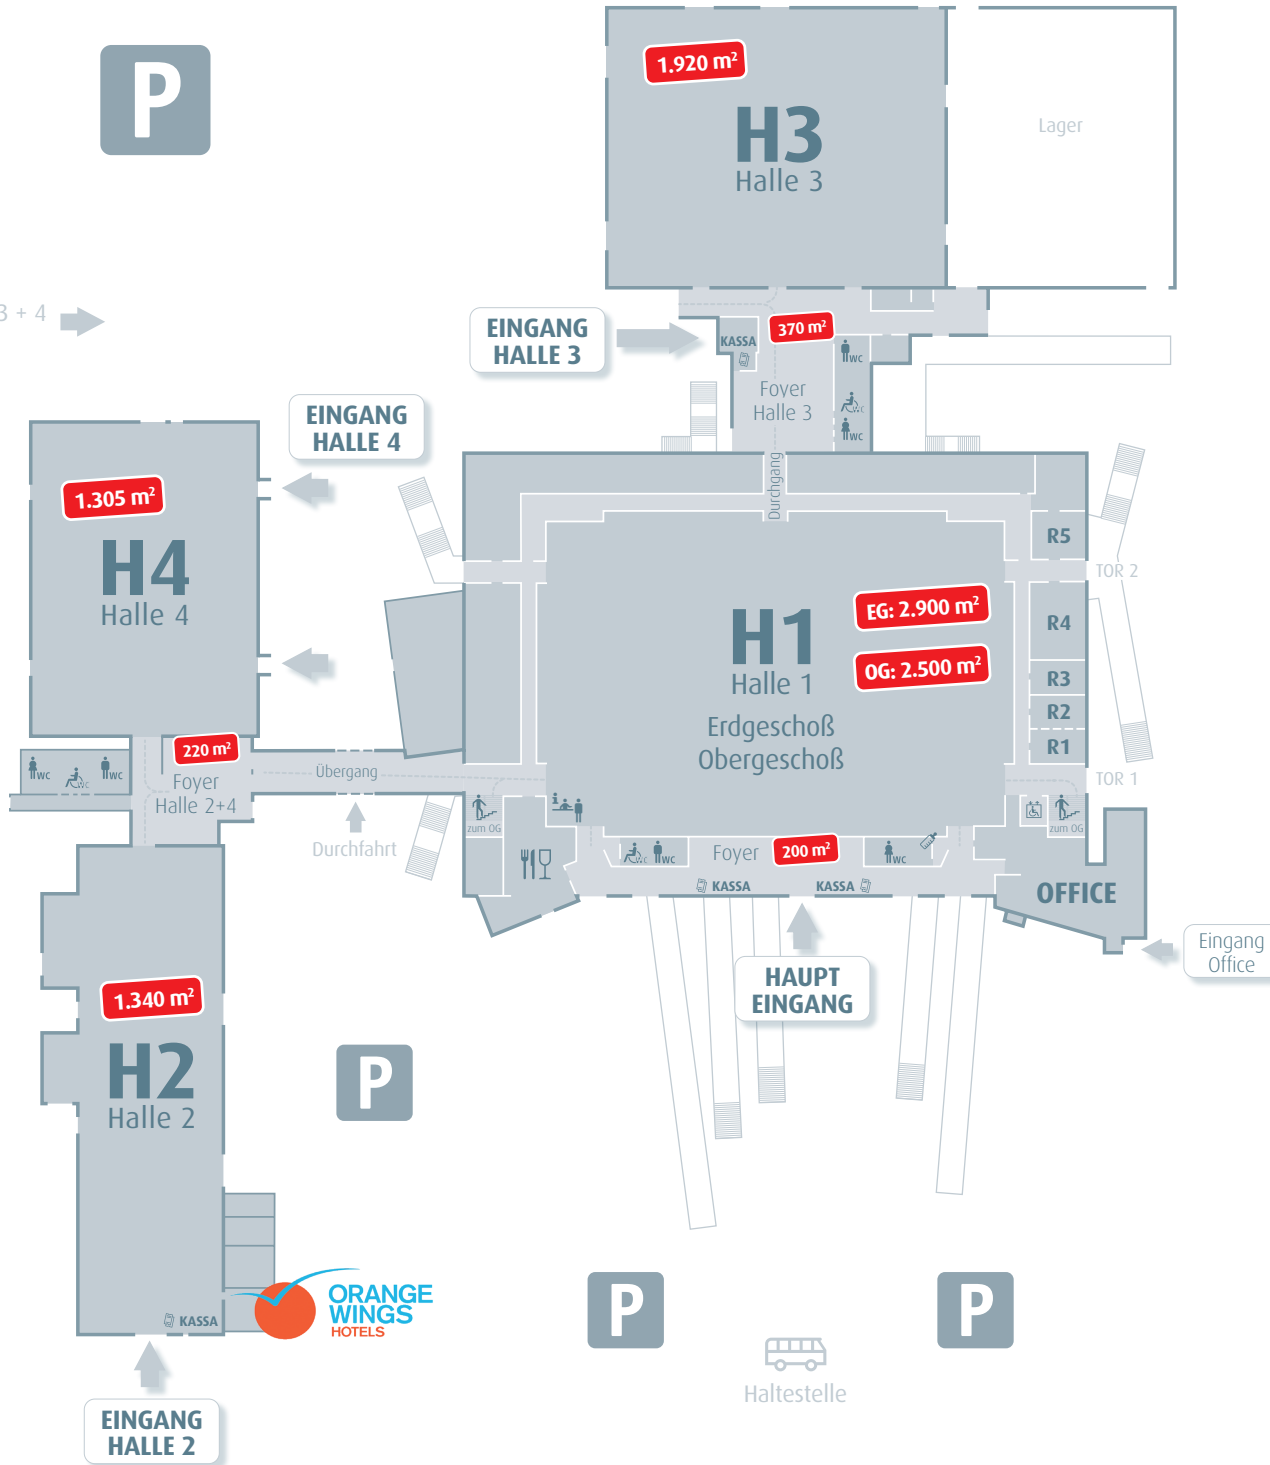

DURCHGANG
ZU HALLE 3

ARENA NOVA HALLE 1 ERDGESCHOSS

66 x 44 m

Foyer Halle 2

Zufahrt zu Halle 3 + 4
und Parkplatz

-  Infopoint
-  Stiegen Obergeschoß/
Zugang Tribünen
-  Restaurant
- R1...** Nutzbare Nebenräume
-  WC Damen
-  WC Behinderte
-  WC Herren
-  Wickelraum
-  Aufzug