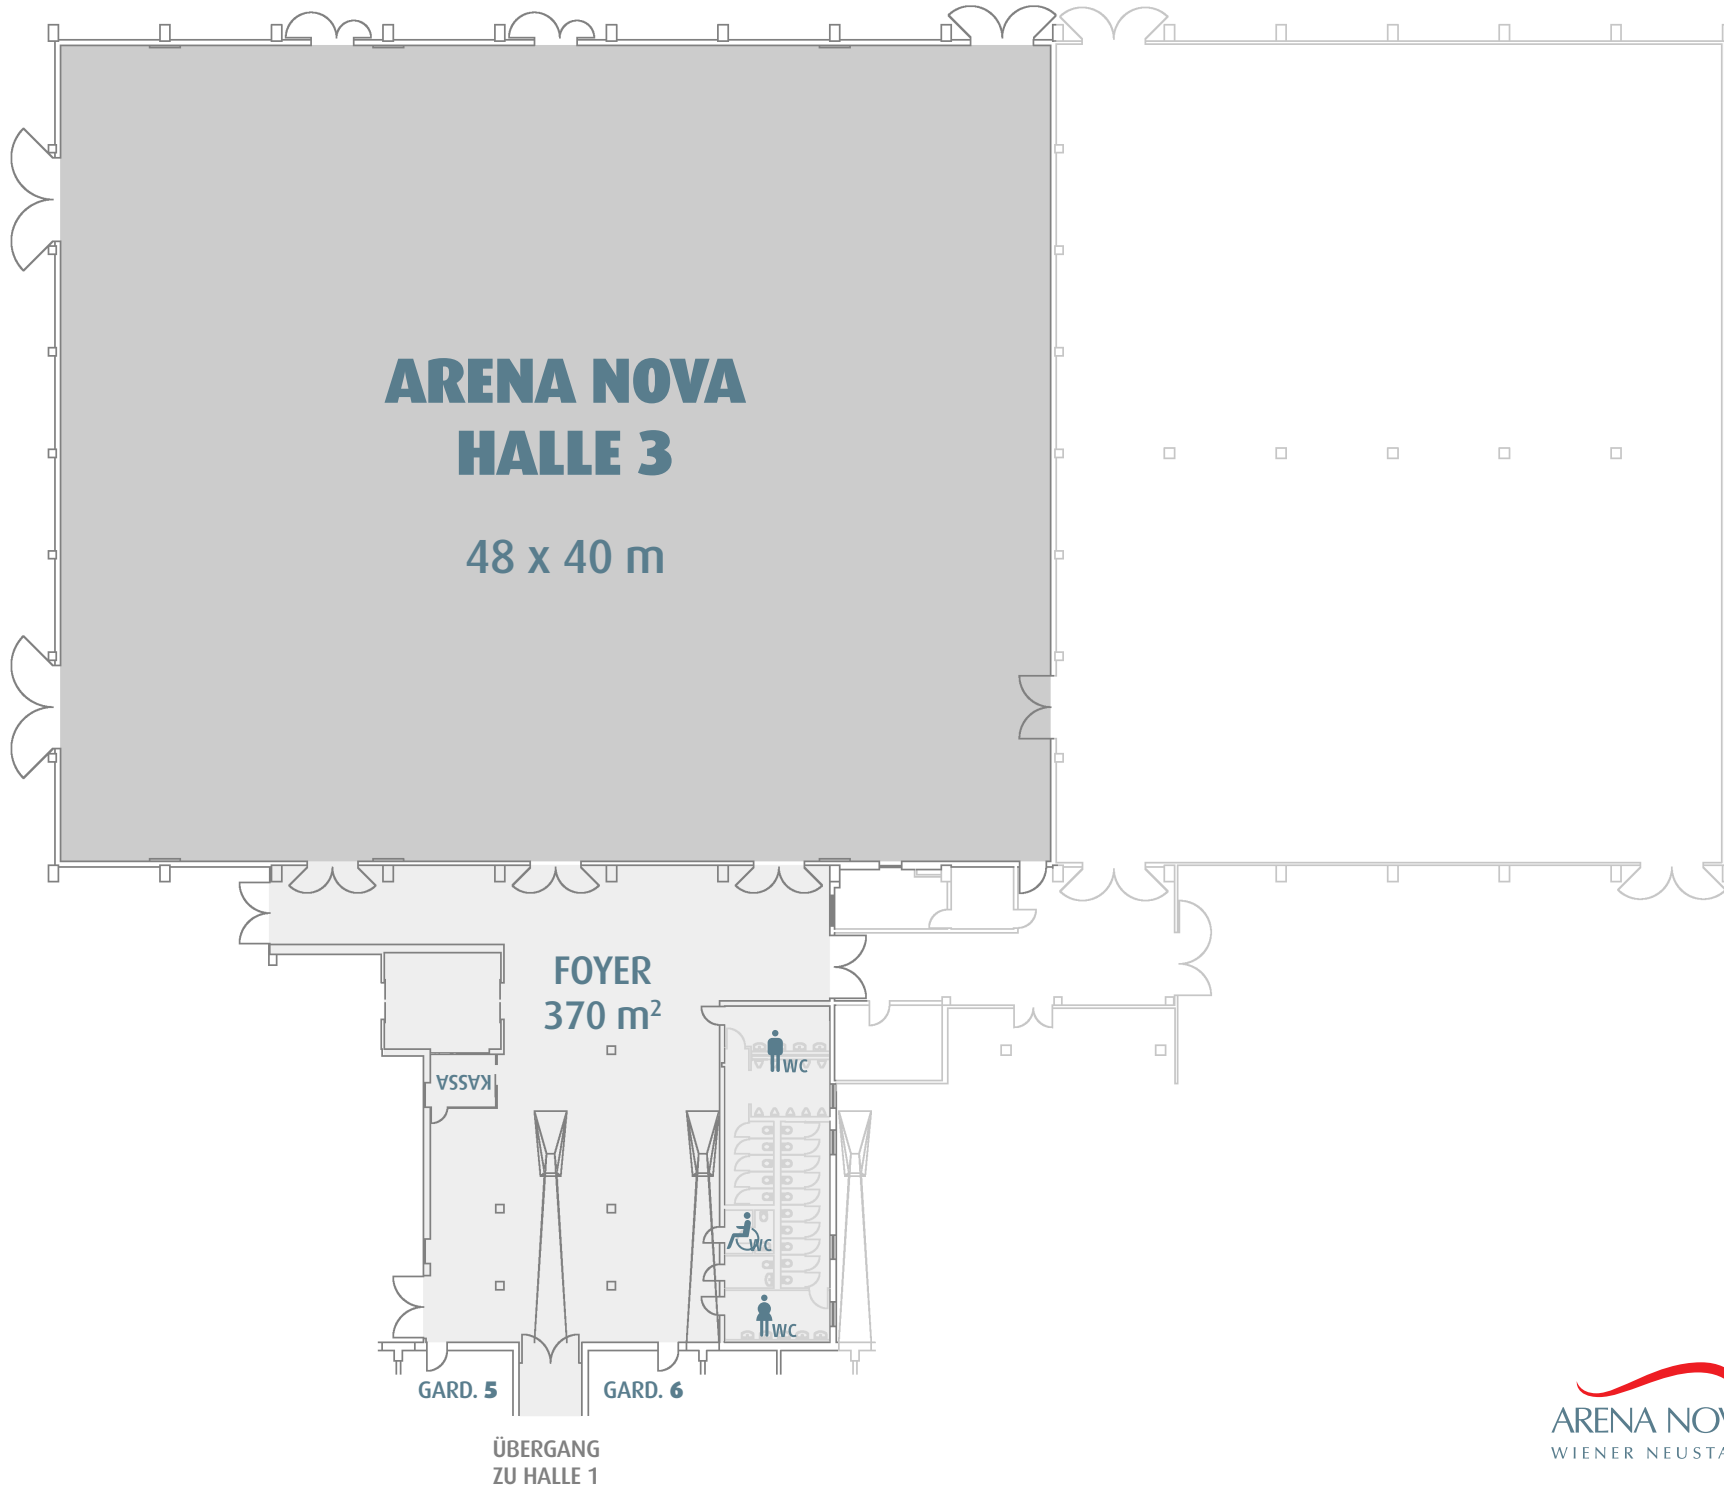

DURCHGANG
ZU HALLE 3

ARENA NOVA HALLE 1 ERDGESCHOSS

66 x 44 m

Foyer Halle 2

Zufahrt zu Halle 3 + 4
und Parkplatz

-  Infopoint
-  Stiegen Obergeschoß/
Zugang Tribünen
-  Restaurant
- R1...** Nutzbare Nebenräume
-  WC Damen
-  WC Behinderte
-  WC Herren
-  Wickelraum
-  Aufzug