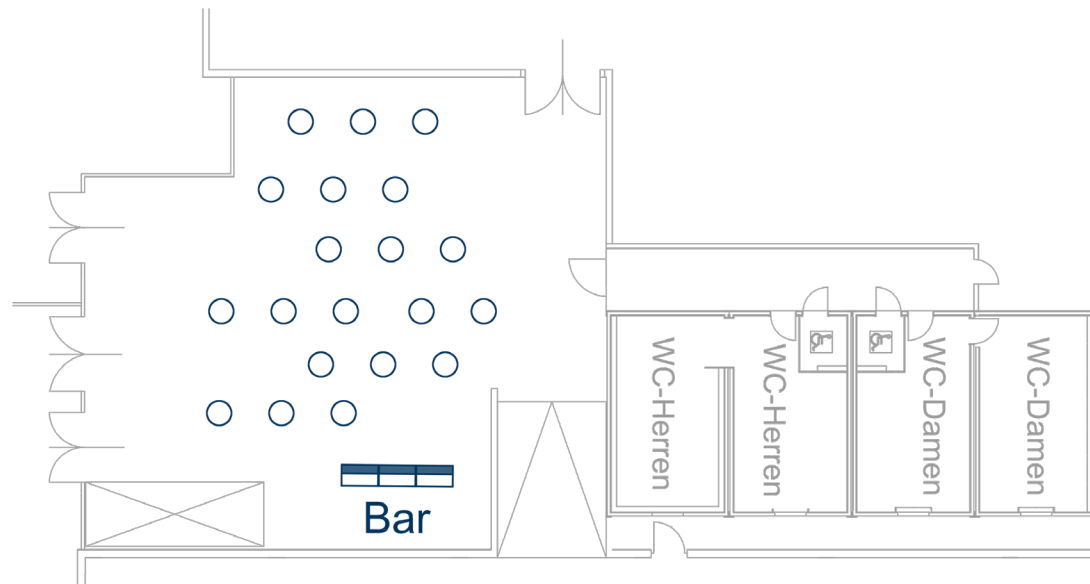

DURCHGANG
ZU HALLE 3

ARENA NOVA HALLE 1 ERDGESCHOSS

66 x 44 m

Foyer Halle 2

Zufahrt zu Halle 3 + 4
und Parkplatz

-  Infopoint
-  Stiegen Obergeschoß/
Zugang Tribünen
-  Restaurant
- R1...** Nutzbare Nebenräume
-  WC Damen
-  WC Behinderte
-  WC Herren
-  Wickelraum
-  Aufzug